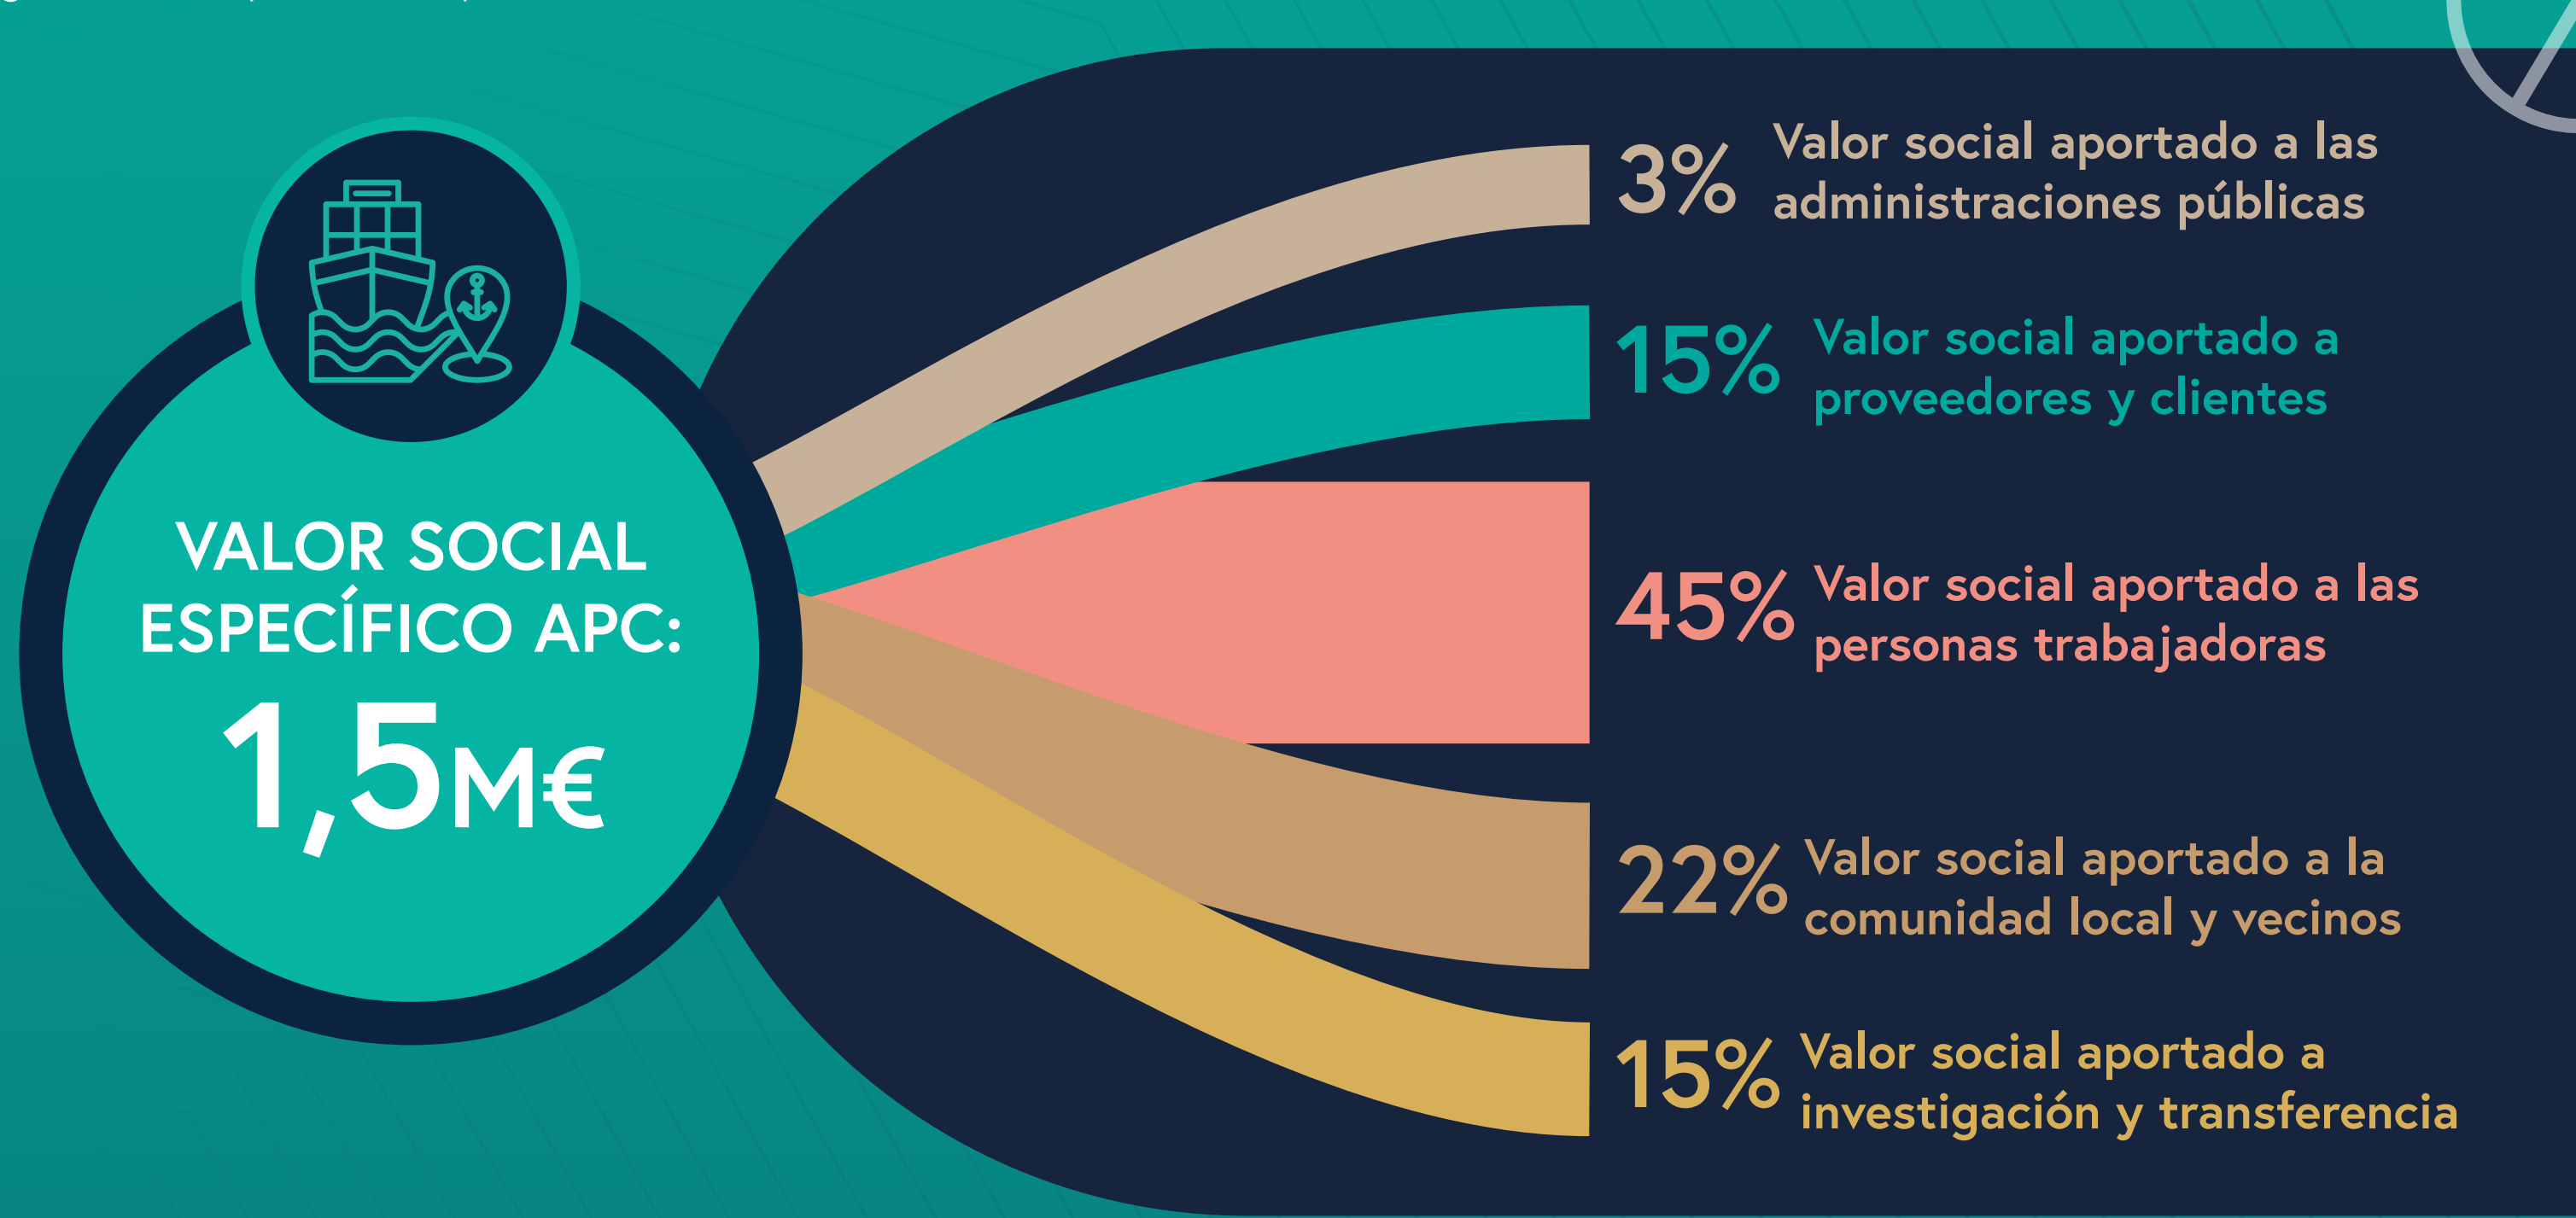

## ¿Cómo genera valor la Autoridad Portuaria de Cartagena?

En 2019, el Puerto de Cartagena fue el primero del Estado en calcular su valor social integrado:

En 2021 se actualizó el cálculo, añadiendo una dimensión más al valor social integrado: el valor emocional.

## VALOR SOCIOEMOCIONAL DEL PUERTO DE CARTAGENA

## ¿Cómo se calcula el valor social específico?

## ¿Cómo se distribuye este valor social específico?

Metodología: modelo poliédrico para el análisis del valor social – SPOLY